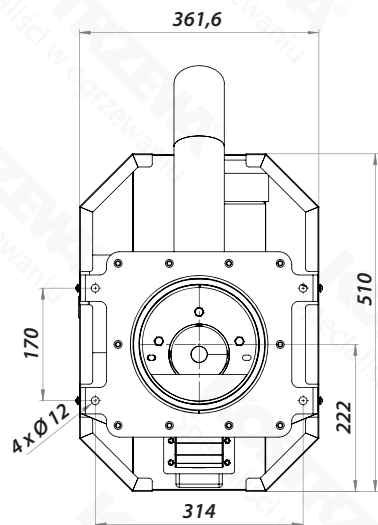

# Gabaryty - Palnik Platinum Bio 50 kW

Widok z przodu

Widok z boku