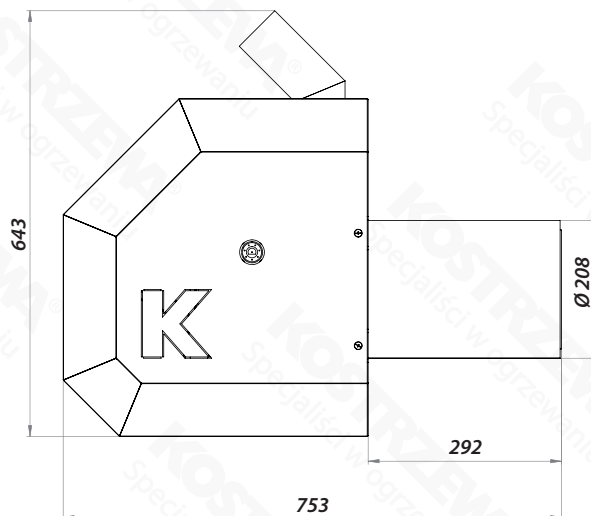

# Gabaryty - Palnik Platinum Bio 50 kW

Widok z przodu

Widok z boku