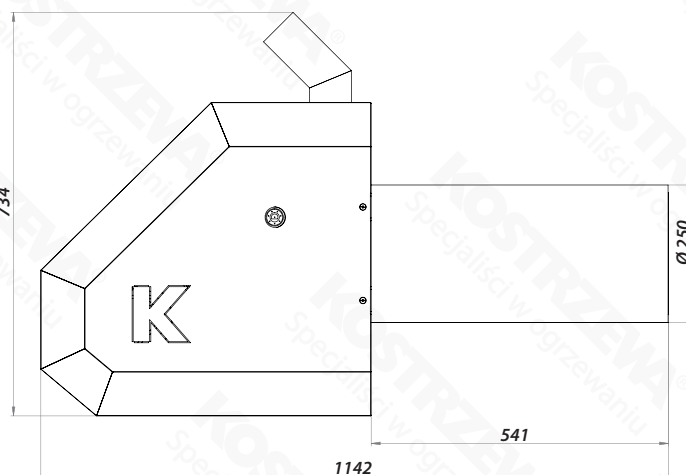

Gabaryty - Palnik Platinum Bio 200 kW

Widok z przodu

Widok z boku