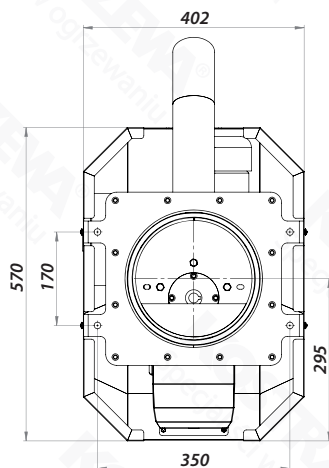

Gabaryty - Palnik Platinum Bio 200 kW

Widok z przodu

Widok z boku