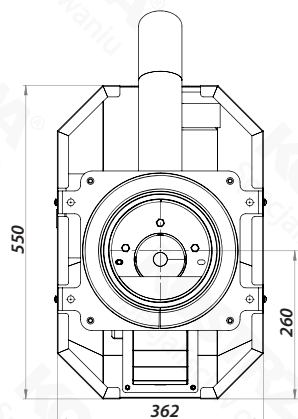

# Gabaryty - Palnik Platinum Bio 100 kW

Widok z przodu

Widok z boku