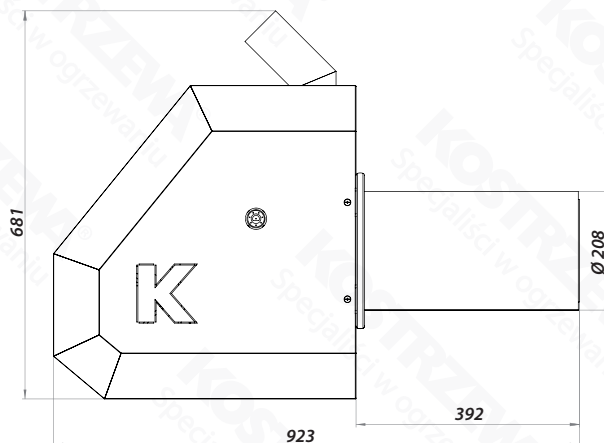

# Gabaryty - Palnik Platinum Bio 100 kW

Widok z przodu

Widok z boku